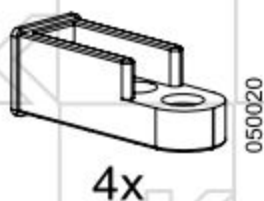

КРУ.11.000

80 см/90 см

При сборке основания соблюдайте меры предосторожности.

Перед сборкой основания все его металлические части необходимо протереть.

При сборке все винты необходимо затягивать до упора.

В процессе эксплуатации основания следует периодически подтягивать винты. Допускается отклонение от плоскости (неполное прилегание на все опорные точки), которое устраняется укладкой матраца.

Максимальная нагрузка на одно спальное место - 150 кг.