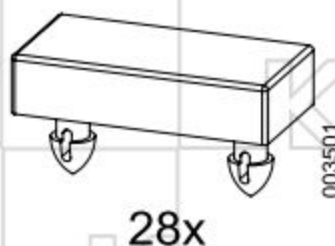

КРУ.11.000

80 см/90 см

При сборке основания соблюдайте меры предосторожности.

Перед сборкой основания все его металлические части необходимо протереть.

При сборке все винты необходимо затягивать до упора.

В процессе эксплуатации основания следует периодически подтягивать винты. Допускается отклонение от плоскости (неполное прилегание на все опорные точки), которое устраняется укладкой матраца.

Максимальная нагрузка на одно спальное место - 150 кг.